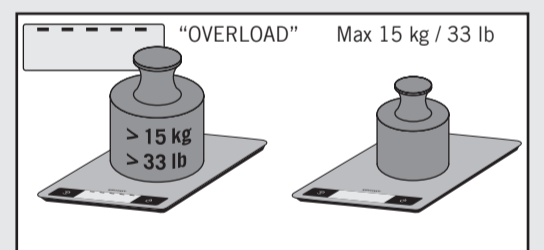

- D Meldungen
- GB Messages
- NL Meldingen
- I Messaggi
- F Messages
- E Mensajes
- P Mensagens
- DK Meddelelser
- S meddelanden
- CZ Hlášení
- SK Hlásenia
- BG Съобщения
- RUS Сообщения
- PL Komunikaty
- ARAB تقرير
- EST Teated
- LV Ziņojumi
- LT Pranešimai
- RO Mesaje
- SLO Sporočila
- H Jelentések
- UKR Повідомлення
- PRC 消息